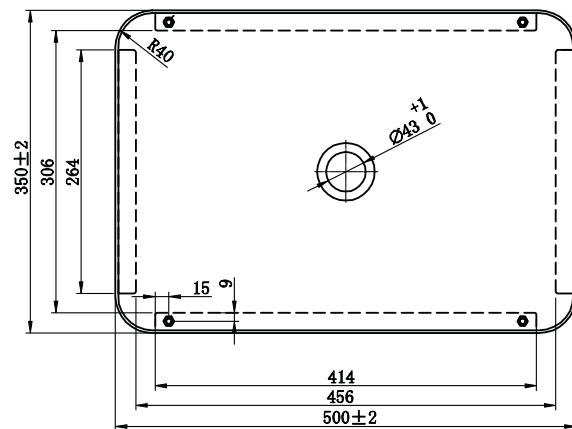

SCANDTAP®
BATHROOM CONCEPTS

Scandtap AB, Olofsdalsvägen 21, 302 41 Halmstad, Sweden
info@scandtap.com, www.scandtap.com