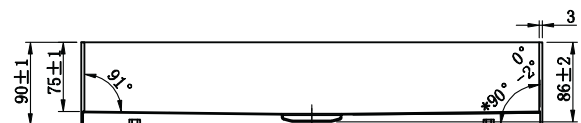

SCANDTAP®
BATHROOM CONCEPTS

Scandtap AB, Olofsdalsvägen 21, 302 41 Halmstad, Sweden
info@scandtap.com, www.scandtap.com